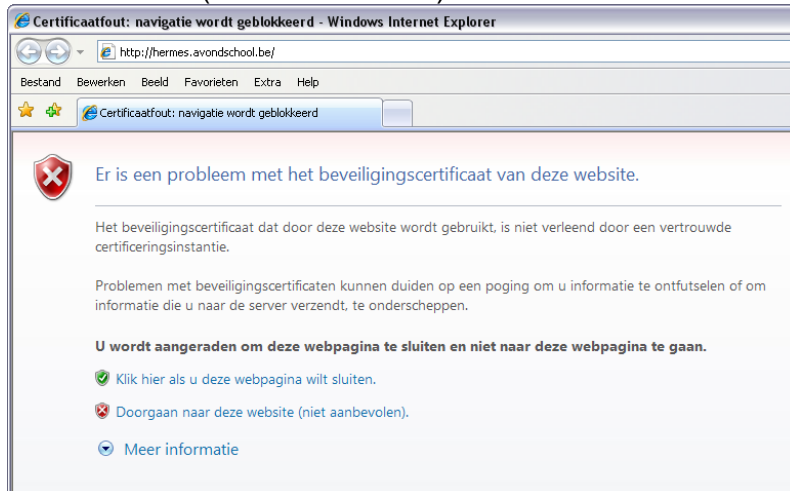

## Inloggen op webmail van de Avondschool

- Surf naar <https://hermes.avondschool.be> (merk op **https://** !)

Als onderstaand scherm verschijnt, negeer de waarschuwing. Klik op 'Doorgaan naar deze website (niet aanbevolen)'

Het volgende venster verschijnt op uw scherm

- Typ in het vak 'Gebruikersnaam' uw gebruikersnaam (bvb. a00065pl)
- Typ in het vak 'Wachtwoord' uw wachtwoord
- Klik op de knop 'Aanmelden'

***Vink alléén het vakje 'Mij op deze computer onthouden' aan, indien u de enige bent die op die PC werkt !!***