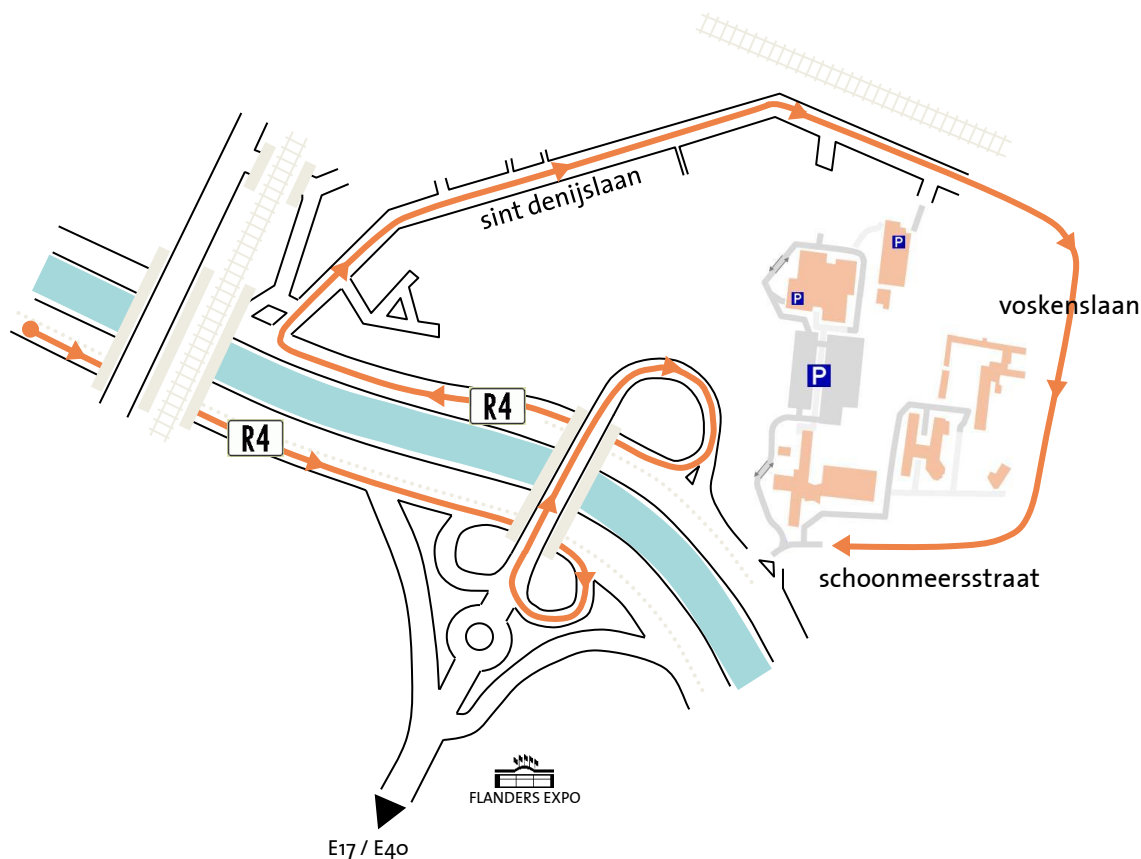

## ROUTE VIA "R4" VANUIT ZELZATE

R4 →	Volg de R4 tot aan de afrit Flanders Expo
Afrit R4	Opgelet: Volg op de afrit de richting ZELZATE = rij onder de brug !!!! (ga dus niet onmiddellijk rechts richting E17/E40) Neem na onder de brug te zijn gereden de eerste afrit rechts Rij vervolgens over diezelfde brug (= brug over de ringvaart) Je komt terug op de R4 terecht (in de tegenovergestelde richting)
R4 ←	Volg de R4 gedurende een 300 tal meter Neem de eerst mogelijke afrit (= afrit net voor de spoorwegbrug)
Afrit R4	Rij rechtdoor de St.-Denijslaan in
St.-Denijslaan	OPGELET ! Tot juli 2009 kon men de scholencampus bereiken via ROOSAKKER = zijstraat van de St.-Denijslaan. Deze inrit werd echter PERMANENT GESLOTEN en zal worden vervangen door een nieuw inrittencomplex dat via een rotonde zal aansluiten op de R4 en St-Denijslaan.  In afwachting (tot september 2010) dient men de St.-Denijslaan verder te rijden Sla aan het einde van de St.-Denijslaan rechts af (= VOSKENS LAAN)
Voskenslaan	Sla op de Voskenslaan rechts af aan de derde verkeerslichten = SCHOONMEERSSTRAAT Aan het eind van de Schoonmeersstraat bevindt zich onze school (campus Hogeschool Gent)

## CAMPUSPLAN CAMPUS SCHOONMEERSEN