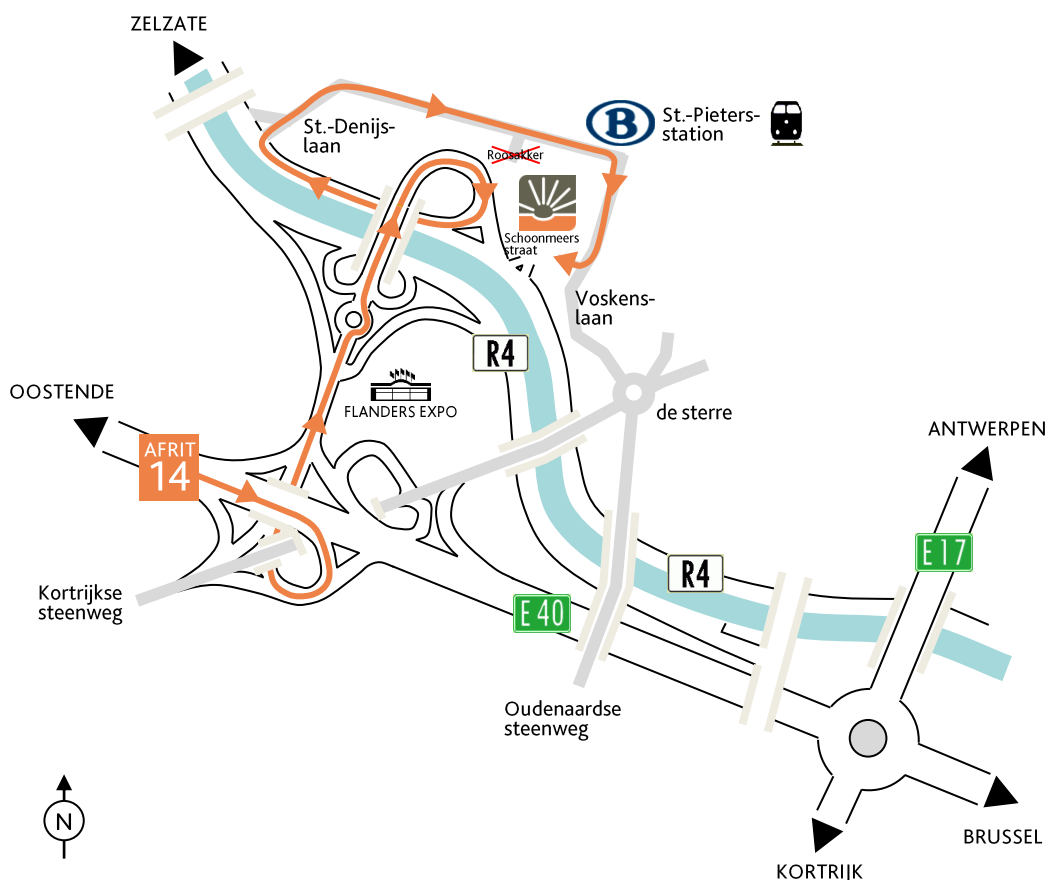

ROUTE VIA "E40" VANUIT OOSTENDE

| | |
|----------------|---|
| E40 | Volg de E40 tot afrit 14 = St.-Denijs Westrem |
| Afrit 14 (E40) | Neem afrit 14 Volg richting Gent - Deinze Kies vervolgens richting Zelzate (je rijdt nu op de A. Pegoudlaan) |
| A.Pegoudlaan | Rij voorbij Flanders Expo en het Holiday Inn Hotel Rij over de brug over de ringvaart Je komt op de R4 |
| R4 | Volg de R4 gedurende een 300 tal meter Neem de eerst mogelijke afrit (= afrit net voor de spoorwegbrug) |
| Afrit R4 | Rij rechtdoor de St.-Denijslaan in |
| St.-Denijslaan | OPGELET ! Tot juli 2009 kon men de scholencampus bereiken via ROOSAKKER = zijstraat van de St.-Denijslaan. Deze inrit werd echter PERMANENT GESLOTEN en zal worden vervangen door een nieuw inrittencomplex dat via een rotonde zal aansluiten op de R4 en St.-Denijslaan. In afwachting (tot september 2010) dient men de St.-Denijslaan verder te rijden Sla aan het einde van de St.-Denijslaan rechts af (= VOSKENS LAAN) |
| Voskenslaan | Sla op de Voskenslaan rechts af aan de derde verkeerslichten = SCHOONMEERSSTRAAT Aan het eind van de Schoonmeersstraat bevindt zich onze school (campus Hogeschool Gent) |

CVO PANTA RHEI
de Avondschool

CVO PANTA RHEI de Avondschool
Campus Schoonmeersen Hogeschool Gent
Schoonmeersstraat 26
9000 GENT
Tel. 09 335 22 22 en 09 335 22 20
www.avondschool.be
info@avondschool.be

CAMPUSPLAN CAMPUS SCHOONMEERSEN