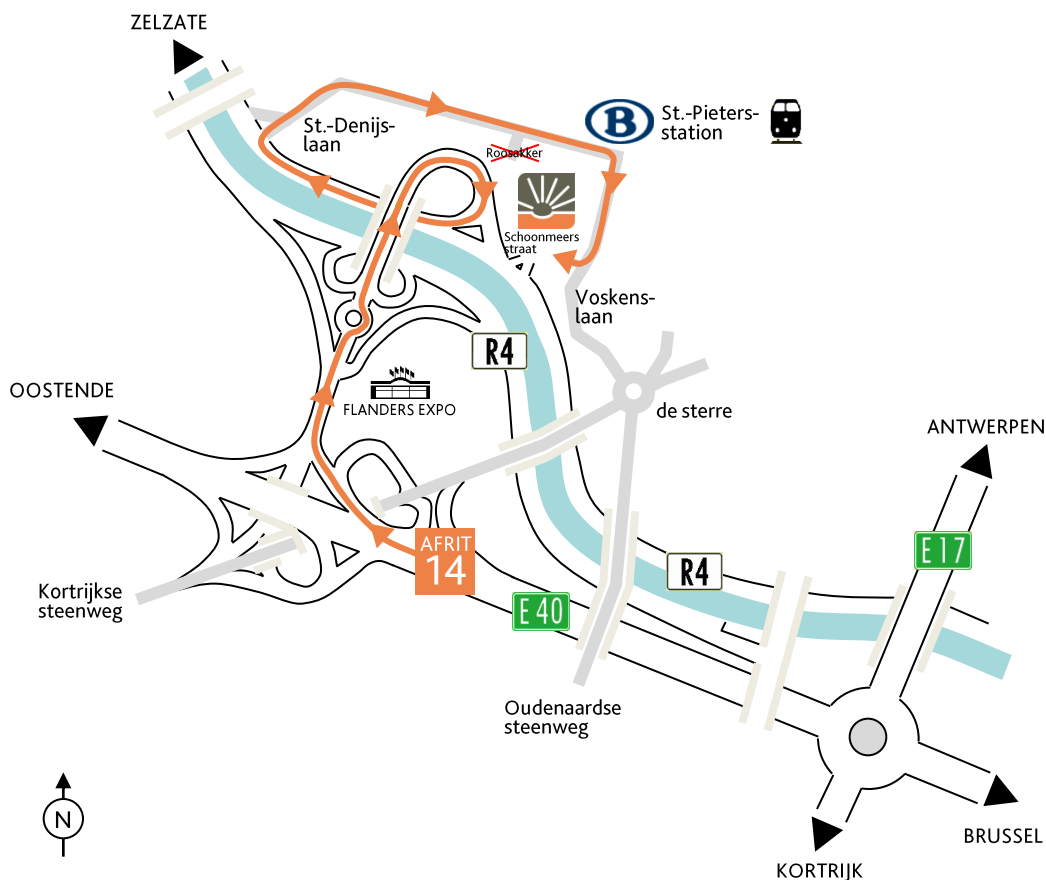

ROUTE VIA "E40" VANUIT BRUSSEL

E40	Volg de E40 tot afrit 14 = St.-Denijs Westrem
Afrit 14 (E40)	Neem afrit 14 en volg richting Zelzate (je rijdt nu op de A. Pegoudlaan)
A. Pegoudlaan	Rij voorbij Flanders Expo en het Holiday Inn Hotel Rij over de brug over de ringvaart Je komt op de R4
R4	Volg de R4 gedurende een 300 tal meter Neem de eerst mogelijke afrit (= afrit net voor de spoorwegbrug)
Afrit R4	Rij rechtdoor de St.-Denijslaan in
St.-Denijslaan	OPGELET ! Tot juli 2009 kon men de scholencampus bereiken via ROOSAKKER = zijstraat van de St.-Denijslaan. Deze inrit werd echter PERMANENT GESLOTEN en zal worden vervangen door een nieuw inrittencomplex dat via een rotonde zal aansluiten op de R4 en St.-Denijslaan. In afwachting (tot september 2010) dient men de St.-Denijslaan verder te rijden Sla aan het einde van de St.-Denijslaan rechts af (= VOSKENS LAAN)
Voskenslaan	Sla op de Voskenslaan rechts af aan de derde verkeerslichten = SCHOONMEERSSTRAAT Aan het eind van de Schoonmeersstraat bevindt zich onze school (campus Hogeschool Gent)

CVO PANTA RHEI
de Avondschoon

CVO PANTA RHEI de Avondschoon
Campus Schoonmeersen Hogeschool Gent
Schoonmeersstraat 26
9000 GENT
Tel. 09 335 22 22 en 09 335 22 20
www.avondschoon.be
info@avondschoon.be

CAMPUSPLAN CAMPUS SCHOONMEERSEN