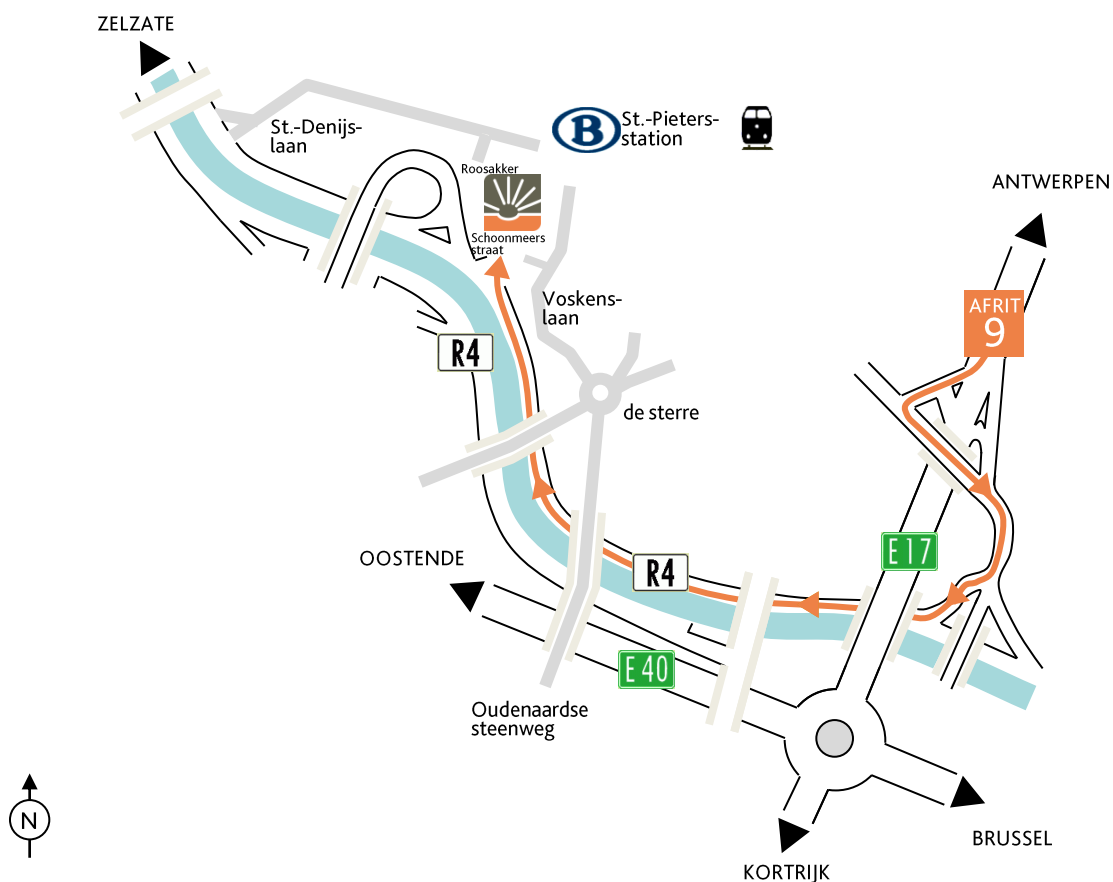

ROUTE VIA "E17" VANUIT ANTWERPEN

E17	Volg de E17 Sorteer na het viaduct van Gentbrugge rechts voor Volg de richting E40 Brussel tot aan afrit 9 (UZG) (UZG = Universitair Ziekenhuis Gent)
Afrit 9 (E17)	Neem afrit 9 Sla aan het eind van de afrit aan de verkeerslichten links af (Ottergemse Steenweg)
Ottergemse Stw.	Volg de Ottergemse steenweg gedurende ongeveer 250m Rij aan het eind van de Ottergemse Steenweg de brug niet op Sla voor de brug rechts af en rij de R4 op
R4	Volg richting Zelzate Je rijdt onder 4 bruggen: <ul style="list-style-type: none">• Klaverbladbrug• Zwijnaarde brug• Hutsepotbrug• Brug onder de Kortrijkse steenweg Passeer het warenhuis Carrefour en neem de volgende afrit
Afrit R4	Hou rechts voor richting Flanders Expo (E40/E17) Rij de brug naar Flanders expo niet over maar ga ONMIDDELIJK RECHTS Verlaat de R4 ter hoogte van het scholencomplex Hogeschool Gent